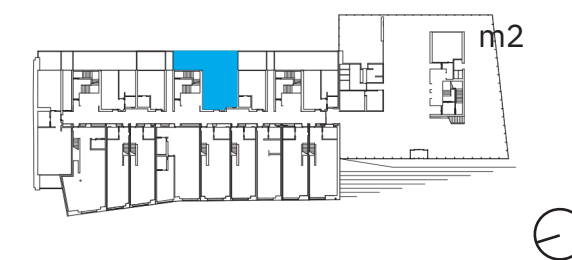

22/09/2023

Piso
Floor 0

Bloco
Block C

Tipologia
Bedrooms T1

Unidade
Unit **018 (G)**

Área Bruta Privativa
Gross Private Area 49.3

Área de Terraço (ABP)
Terrace Area (GPA) m2

Área Comum
Prorata Common Areas 33.1

Área Bruta Total
Total Gross Area 102.8 m2

20.4

ESCALA: 1/7550